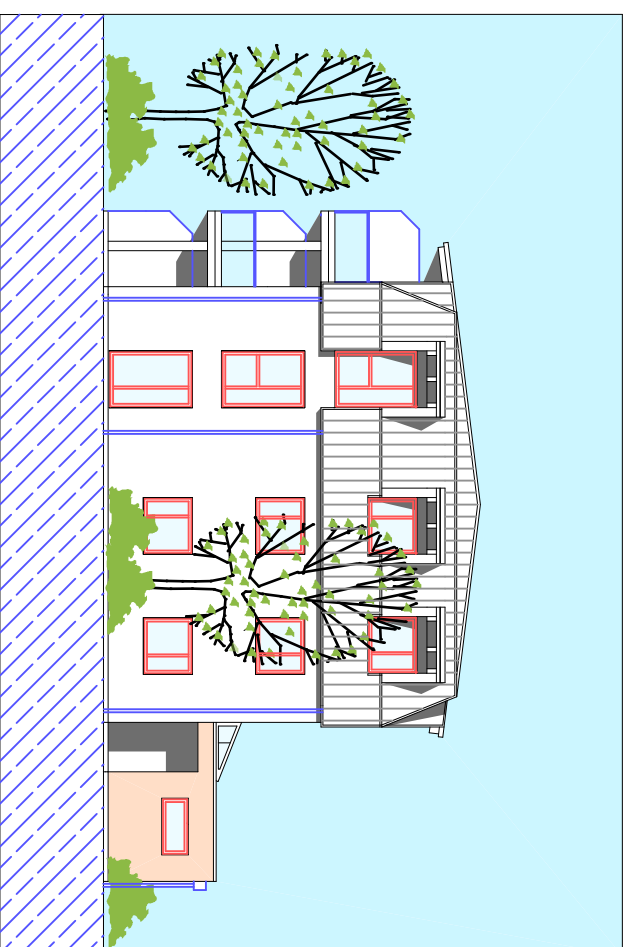

Wohnen in der "Kindergartensiedlung" in St. Johann in der Haide

HAUS1

WESTANSICHT

SÜDANSICHT

OSTANSICHT

NORDANSICHT

PLANUNG:

KRAUCK-SYSTEMS
Projektentwicklungs- und Errichtungs GMBH
Ing.Hemetsberger
Lastenstraße 38 / 15.OG
4020 Linz