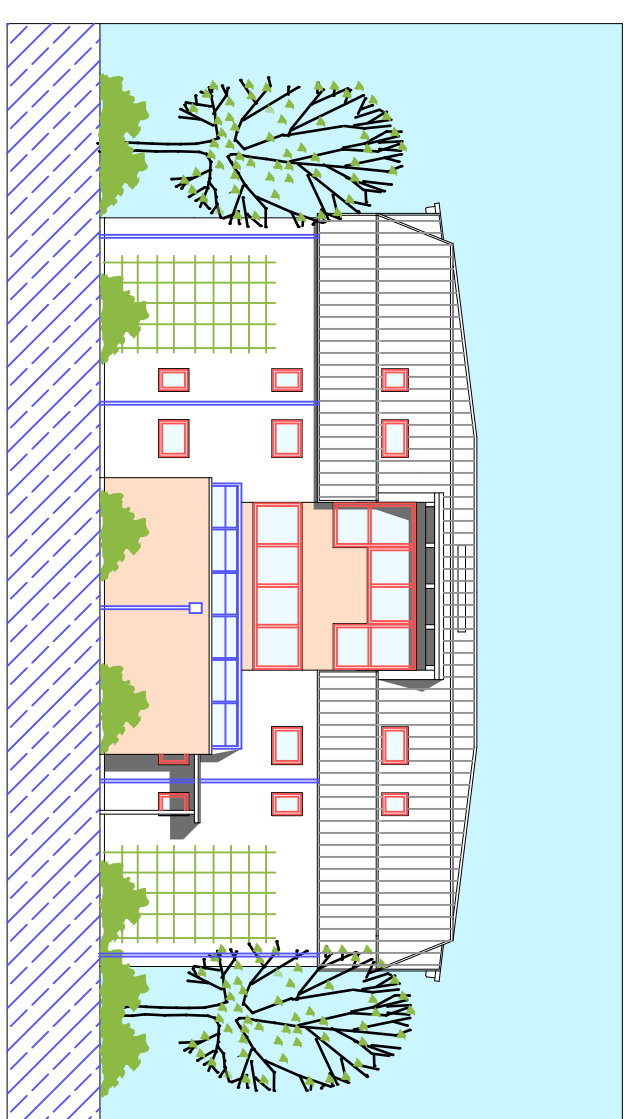

Wohnen in der "Kindergartensiedlung" in St. Johann in der Haide

HAUS1

WESTANSICHT

SÜDANSICHT

OSTANSICHT

NORDANSICHT

PLANUNG:

KRAUCK-SYSTEMS
Projektentwicklungs- und Errichtungs GMBH
Ing.Hemetsberger
Lastenstraße 38 / 15.OG
4020 Linz